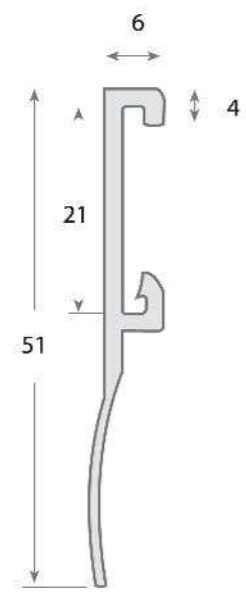

BURLETES GASKETS

Burlete fabricado en EPDM para temperatura hasta -45° C en color gris
Epdm gasket for temperatures down to -45 ° C, Grey colour

B-2911

FIO 2962

(EPDM)

Burlete Gasket
 24 mts

B-2950

FIO 2963

(EPDM)

Burlete Gasket
 24 mts

BURLETES	Modelo	Código	Burlete	GASKETS
	Version	Code	Gasket	
	B- 2911	FIO 2962	Rollos / Rolls (mts) 24 mts	
	B- 2950	FIO 2963	24 mts	