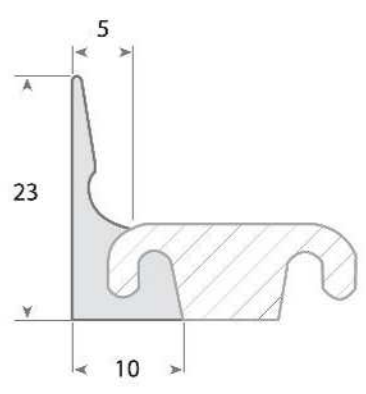

BURLETES GASKETS

Burlete fabricado en EPDM para temperatura hasta -45° C en color gris
Epdm gasket for temperatures down to -45 ° C, Grey colour

B-2911

FIO 2962

(EPDM)

Burlete Gasket
 24 mts

B-2950

FIO 2963

(EPDM)

Burlete Gasket
 24 mts

BURLETES	Modelo	Código	Burlete	GASKETS
	Version	Code	Gasket	
	B- 2911	FIO 2962	Rollos / Rolls (mts) 24 mts	
	B- 2950	FIO 2963	24 mts	