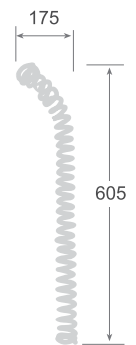

Recambios Spare parts

SA-PD
FI0 4294

SG-PD
FI0 4293

Piña ducha
Spray valve

TS-F2 Flexo grifos
FI0 3095 Faucet hose

Largo / length 95.8 cm.

TS-R
FI0 3096

TS-1 MI
FI0 5240

AISI 304 18/8
Muelle Inoxidable
Stainless steel spring

TS-SP

FI0 3032

Gancho pared
Wall bracket

TS-5

FI0 3129

Caño central
Central faucet

TS-1 E

FI0 5243

Tubo vertical
Vertical tube

RECAMBIOS

Modelo Version	Código Code	Peso Weight
TS (Negro / Black)	FI0 3034	464 grs.
TS (Negro / Black)	FI0 0322	28 grs.
SA-PD	FI0 4294	581 grs.
SG-PD	FI0 4293	472 grs.
TS-F2	FI0 3095	476 grs.
TS-G (Negro / Black)	FI0 3094	148 grs.
TS-R	FI0 3096	55 grs.
TS-1-MI	FI0 5240	662 grs.

TS

SPARE PARTS

Modelo Version	Código Code	Peso Weight
TS-SP	FI0 3032	418 grs.
TS-5	FI0 3129	928 grs.
TS-1 E	FI0 5243	593 grs.