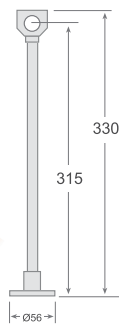

Recambios Spare parts

SA-PD
FI0 4294

SG-PD
FI0 4293

Piña ducha
Spray valve

TS-F2 Flexo grifos
FI0 3095 Faucet hose

Largo / length 95.8 cm.

TS-R
FI0 3096

TS-1 MI
FI0 5240

AISI 304 18/8
Muelle Inoxidable
Stainless steel spring

TS-SP

FI0 3032

Gancho pared
Wall bracket

TS-5

FI0 3129

Caño central
Central faucet

TS-1 E

FI0 5243

Tubo vertical
Vertical tube

RECAMBIOS

Modelo Version	Código Code	Peso Weight
TS (Negro / Black)	FI0 3034	464 grs.
TS (Negro / Black)	FI0 0322	28 grs.
SA-PD	FI0 4294	581 grs.
SG-PD	FI0 4293	472 grs.
TS-F2	FI0 3095	476 grs.
TS-G (Negro / Black)	FI0 3094	148 grs.
TS-R	FI0 3096	55 grs.
TS-1-MI	FI0 5240	662 grs.

TS

SPARE PARTS

Modelo Version	Código Code	Peso Weight
TS-SP	FI0 3032	418 grs.
TS-5	FI0 3129	928 grs.
TS-1 E	FI0 5243	593 grs.