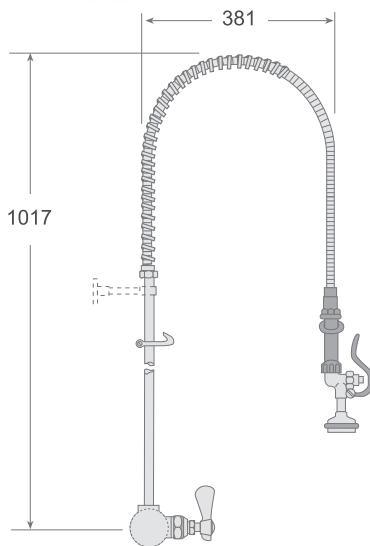

TSP-8

Equipo ducha

Grifo palomilla 1 agua latón cromo
 Ducha latón cromo
 Muelle balanceo Inoxidable AISI 304 18/8
 Latiguillo malla / goma
 Tubo central latón cromo
 Sujeción a pared latón cromo
 Gancho ducha latón cromo.

Color
 Negro / Black

Pre-rinse unit

Faucet with 1 chrome brass handle
 Chrome brass spray
 Stainless steel AISI 304 18/8 swinging spring
 Rubber / net hose
 Chrome brass central tube
 Chrome brass wall fixing bracket
 Chrome brass hook

TSP-8

Sin caño central / without central faucet

Modelo Version	Código Code	SPRAY Color	Peso Weight
TSP-8-N	F10 4287	Negro/Black	4.0 Kgs.

TS
PARED
WALL

TSP-8 - 05

Con caño central / with central faucet

Modelo Version	Código Code	SPRAY Color	Peso Weight
TSP- 8N-05	F10 4675	Negro/Black	5.0 Kgs.