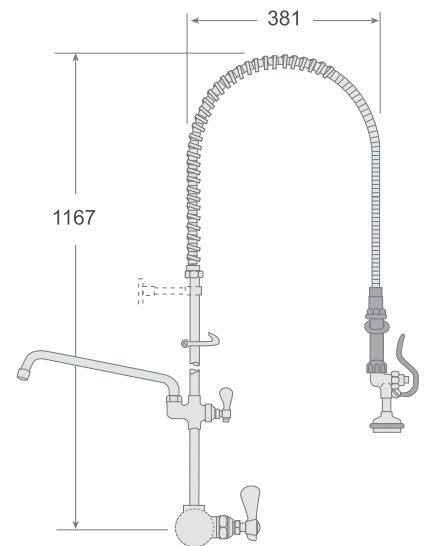

TSP-8

Equipo ducha

Grifo palomilla 1 agua latón cromo
 Ducha latón cromo
 Muelle balanceo Inoxidable AISI 304 18/8
 Latiguillo malla / goma
 Tubo central latón cromo
 Sujeción a pared latón cromo
 Gancho ducha latón cromo.

Color
 Negro / Black

Pre-rinse unit

Faucet with 1 chrome brass handle
 Chrome brass spray
 Stainless steel AISI 304 18/8 swinging spring
 Rubber / net hose
 Chrome brass central tube
 Chrome brass wall fixing bracket
 Chrome brass hook

TSP-8

Sin caño central / without central faucet

Modelo Version	Código Code	SPRAY Color	Peso Weight
TSP-8-N	F10 4287	Negro/Black	4.0 Kgs.

TS
PARED
WALL

TSP-8 - 05

Con caño central / with central faucet

Modelo Version	Código Code	SPRAY Color	Peso Weight
TSP- 8N-05	F10 4675	Negro/Black	5.0 Kgs.