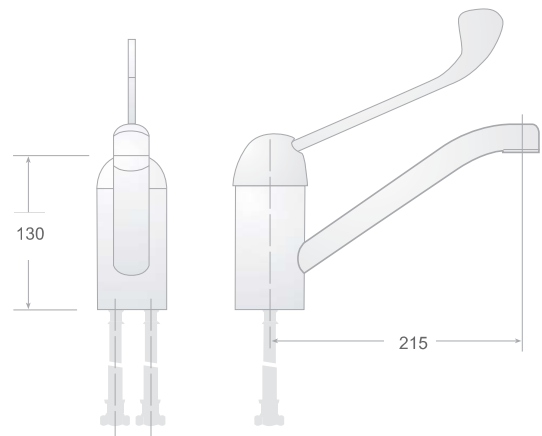

FR-353

Grifo mezclador monomando con caño orientable / 2 conexiones
Monodrive mixing faucet with positional tube/ 2 connectors

FR-305

Grifo mezclador monomando con caño orientable / 2 conexiones
Monodrive mixing faucet with positional tube/ 2 connectors

FR-353			Grifo Faucet	FR-305		
Modelo Version	Código Code	Peso Weight		Modelo Version	Código Code	Peso Weight
FR-353	FI0 8579	1.12 Kgs.		FR-305	FI0 2989	1.08 Kgs.