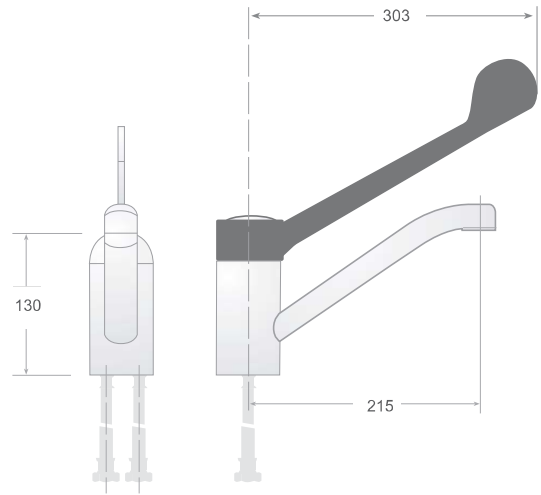

FR-353

Grifo mezclador monomando con caño orientable / 2 conexiones
Monodrive mixing faucet with positional tube/ 2 connectors

FR-305

Grifo mezclador monomando con caño orientable / 2 conexiones
Monodrive mixing faucet with positional tube/ 2 connectors

FR-353			Grifo Faucet	FR-305		
Modelo Version	Código Code	Peso Weight		Modelo Version	Código Code	Peso Weight
FR-353	FI0 8579	1.12 Kgs.		FR-305	FI0 2989	1.08 Kgs.