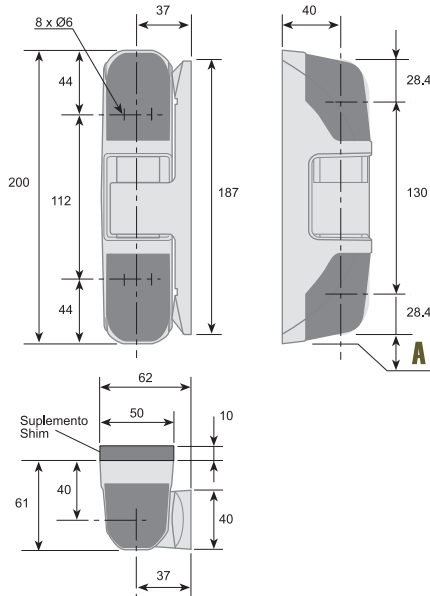

1473

BISAGRA HINGE

Bisagra composite para puertas pivotantes superpuestas
 Con rampas de elevación instantánea
 Fijación invisible e inaccesible
 Intercambiable de mano
 Anti-robo
 Regulable:
 - en altura (0/+10 mm)
 - lateralmente (+/- 5 mm)
 - Ajuste del burlete (+/- 3.5 mm)

Características:
 Material: composite

Opciones:
 Suplemento composite gris claro, apilable
 Espesor de puerta:
 70 - 100 mm - 1 suplemento 10 mm.
 80 - 120 mm - 2 suplementos 10 mm. superpuestos

Tornillos: 8
 Diámetro de los tornillos: 6 mm.
 Peso max. de puerta: 80 kgs. (2 bisagras)

*Hinge with immediate rising.
 Invisible and tamperproof fixing screws.
 Interchangeable for left or right hand doors.
 Adjustable :*
 - Vertical (0/+ 10 mm)
 - Horizontal (+/- 5 mm)
 - Gasket compression (+/- 3.5 mm)

*Number of screws: 8
 Diam. of screws: 6 mm.
 Maximum door weights: 80 kgs. (2 hinge)*

Regulación **A** Setting

Mín. 6.7
 Middle 11.7
 Max. 16.7

1473

Bisagra
Hinge

Modelo
Version

Código
Code

Peso
Weight