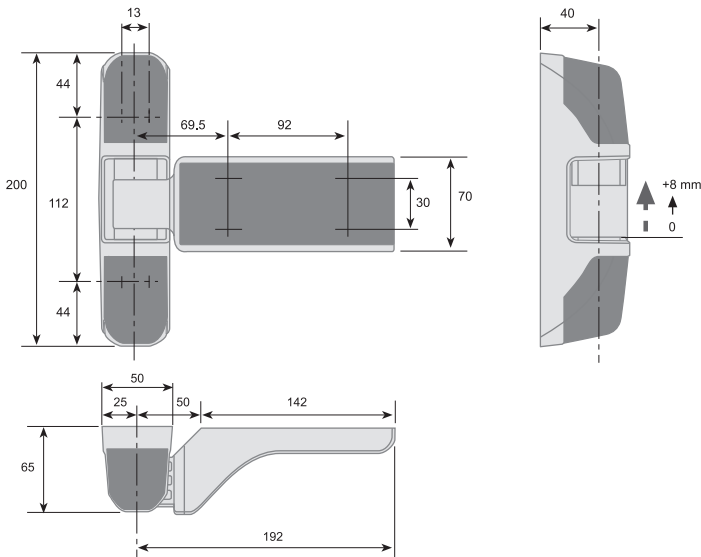

1473-0

BISAGRA HINGE

Bisagra composite para puertas enrasadas

Con rampas de elevación instantánea

Fijación invisible e inaccesible

Intercambiable de mano

Regulable:

- Vertical (0/+8 mm)

- Horizontal (+/- 5 mm)

Características:

Material: composite

Tornillos: 8

Diámetro de los tornillos: 6 mm.

Peso max. de puerta: 80 kgs. (para 2 bisagras)

Hinge with immediate rising for flush doors

Invisible fixing screws.

Interchangeable for left or right hand doors.

Adjustable :

- Vertical (0/+8 mm)

- Horizontal (+/- 5 mm)

Features:

Made of: composite

Number of screws: 8

Diam. of screws: 6 mm.

Maximum door weights: 80 kgs. (for 2 hinges)

1473 - 0
DECALAJE / OFFSET
0

1473-0 Bisagra Hinge

Modelo
Version

Código
Code

Peso
Weight

1473-0

FI0 0155