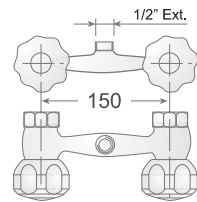

ZN-1-BAP
FI0 3569