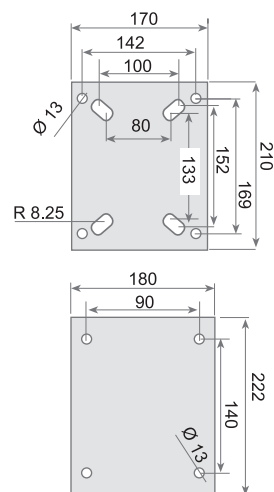

## Pre-rinse unit

Stainless steel hanging pre-rinse unit

Diam. Rosca / Thread : 3/8 "  
Diam. Manguera / Hose: 18 mm.

# RS-20

Inox. AISI 304 / S.S. AISI 304

Largo manguera / Hose length **20 mts**

Soporte pared en acero inoxidable / Stainless steel wall bracket

**RSPB-I**  
FI0 6927

Soporte (no incluido) / Wall bracket (not included)

## RS-10/ RS-20

Grifo / Pre-rinse unit

Modelo / Version	Código / Code	Largo / Length	Peso / Weight
RS-10	FI0 6922	10 mts.	12 Kgs.
RS-20	FI0 6923	20 mts	29 Kgs.