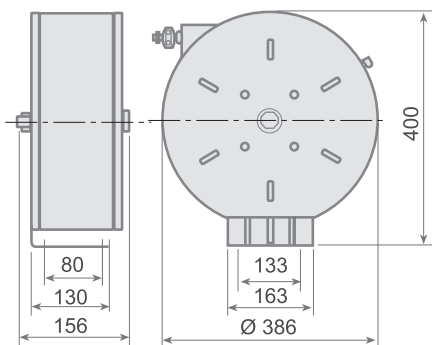

# RS-10

Inox. AISI 304 / S.S. AISI 304

Largo manguera / Hose length **10 mts**

Piña ducha / Pre-rinse unit spray valve

**P-RS**  
FI0 7034

Opcional / Optional

## Pre-rinse unit

Stainless steel hanging pre-rinse unit

Diam. Rosca / Thread : 3/8 "  
Diam. Manguera / Hose: 18 mm.

# RS-20

Inox. AISI 304 / S.S. AISI 304

Largo manguera / Hose length **20 mts**

Soporte pared en acero inoxidable / Stainless steel wall bracket

**RSPB-I**  
FI0 6927

Soporte (no incluido) / Wall bracket (not included)

## RS-10/ RS-20

Grifo / Pre-rinse unit

Modelo / Version	Código / Code	Largo / Length	Peso / Weight
RS-10	FI0 6922	10 mts.	12 Kgs.
RS-20	FI0 6923	20 mts	29 Kgs.