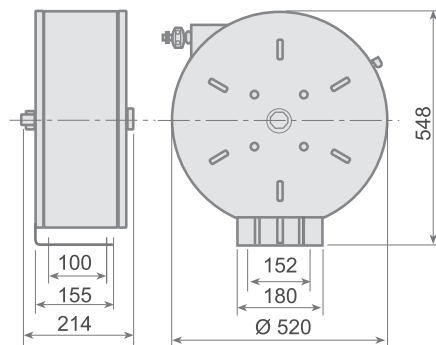

# RS-10

Inox. AISI 304 / S.S. AISI 304

Largo manguera / Hose length **10 mts**

Piña ducha / Pre-rinse unit spray valve

**P-RS**  
FI0 7034

Opcional / Optional

## Pre-rinse unit

Stainless steel hanging pre-rinse unit

Diam. Rosca / Thread : 3/8 "  
Diam. Manguera / Hose: 18 mm.

# RS-20

Inox. AISI 304 / S.S. AISI 304

Largo manguera / Hose length **20 mts**

Soporte pared en acero inoxidable / Stainless steel wall bracket

**RSPB-I**  
FI0 6927

Soporte (no incluido) / Wall bracket (not included)

## RS-10/ RS-20

Grifo / Pre-rinse unit

Modelo / Version	Código / Code	Largo / Length	Peso / Weight
RS-10	FI0 6922	10 mts.	12 Kgs.
RS-20	FI0 6923	20 mts	29 Kgs.