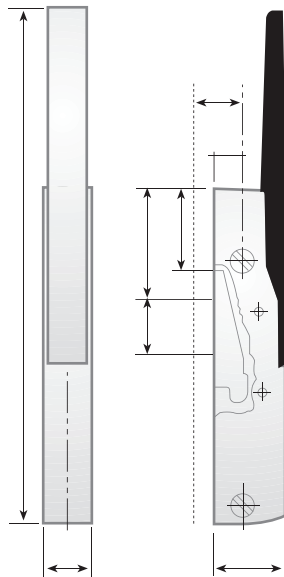

## CIERRE

Cierre y nariz  
Caja: Zamak 5 cromado mate  
4 Tornillos de Ø 5 mm.

## LATCH

Latch and strike  
Housing: Zamak 5 mat chromium plated  
4 Screws of Ø 5 mm

## 570

Sin llave / Without key

Maneta cromo plata mate / Handle : Mat chromium plated

Modelo Version	Código Code	Nariz Strike	Peso Weight <sup>(gr.)</sup>
570	F10 0858	Poliamida 6.6 negro Suplemento para nariz 4 mm.  Black 6.6 polyamide 4 mm. strike shim	260