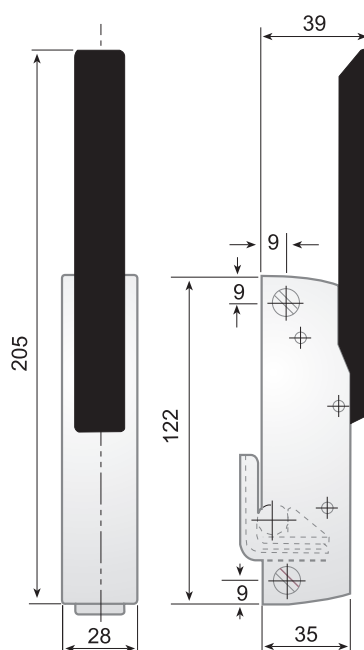

CIERRE 880 pv LATCH

Cierre y nariz
 Caja: Zamak 5 cromado brillo
 Maneta: Composite negro
 4 Tornillos de Ø 5 mm.

Latch and strike
 Housing: Zamak 5 chrome plated
 Handle: Black composite
 4 Screws of Ø 5 mm.

880 Pv Sin llave / Without key

Modelo Version	Código Code	Nariz Strike	Peso ^(gr.) Weight
880 Pv A	F10 0244	 A	290
880 Pv C	F10 0246	 C	315

CIERRE LATCH

885 Pv Con llave / With key

Modelo Version	Código Code	Nariz Strike	Peso ^(gr.) Weight
885 Pv A	F10 0262	 A	315
885 Pv C	F10 0264	 C	335