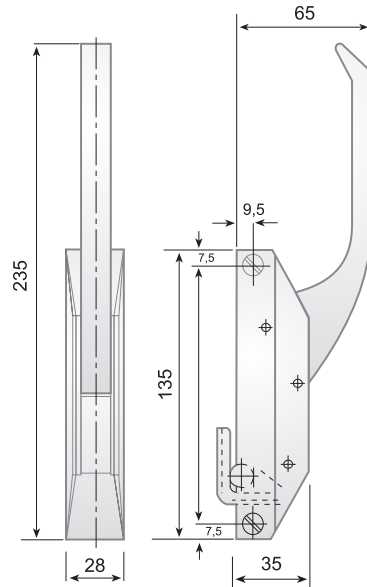

680 pv

CIERRE LATCH

Cierre y nariz
 Caja: Zamak 5 cromado brillo
 Maneta: Composite negro
 4 Tornillos de Ø 5 mm.

Latch and strike
 Housing: Zamak 5 chrome plated
 Handle: Black composite
 4 Screws of Ø 5 mm.

681

CIERRE LATCH

Cierre y nariz
 Caja: Zamak 5 cromado brillo
 Maneta: Zamak 5 cromado brillo
 4 Tornillos de Ø 5 mm.

Latch and strike
 Housing: Zamak 5 chrome plated
 Handle: Zamak 5 chrome plated
 4 Screws of Ø 5 mm.

680 Pv Sin llave / Without key

Modelo Version	Código Code	Nariz Strike	Peso ^(gr.) Weight
680pv A	FI0 4450		336
680pv C	FI0 4452		358

CIERRE LATCH

681 Sin llave / Without key

Modelo Version	Código Code	Nariz Strike	Peso ^(gr.) Weight
681 A	FI0 0199		424
681 C	FI0 0201		464