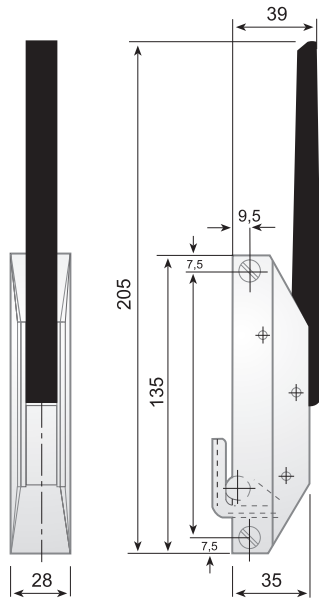

680 pv

CIERRE LATCH

Cierre y nariz
 Caja: Zamak 5 cromado brillo
 Maneta: Composite negro
 4 Tornillos de Ø 5 mm.

Latch and strike
 Housing: Zamak 5 chrome plated
 Handle: Black composite
 4 Screws of Ø 5 mm.

681

CIERRE LATCH

Cierre y nariz
 Caja: Zamak 5 cromado brillo
 Maneta: Zamak 5 cromado brillo
 4 Tornillos de Ø 5 mm.

Latch and strike
 Housing: Zamak 5 chrome plated
 Handle: Zamak 5 chrome plated
 4 Screws of Ø 5 mm.

680 Pv Sin llave / Without key

Modelo Version	Código Code	Nariz Strike	Peso ^(gr.) Weight
680pv A	FI0 4450		336
680pv C	FI0 4452		358

CIERRE LATCH

681 Sin llave / Without key

Modelo Version	Código Code	Nariz Strike	Peso ^(gr.) Weight
681 A	FI0 0199		424
681 C	FI0 0201		464