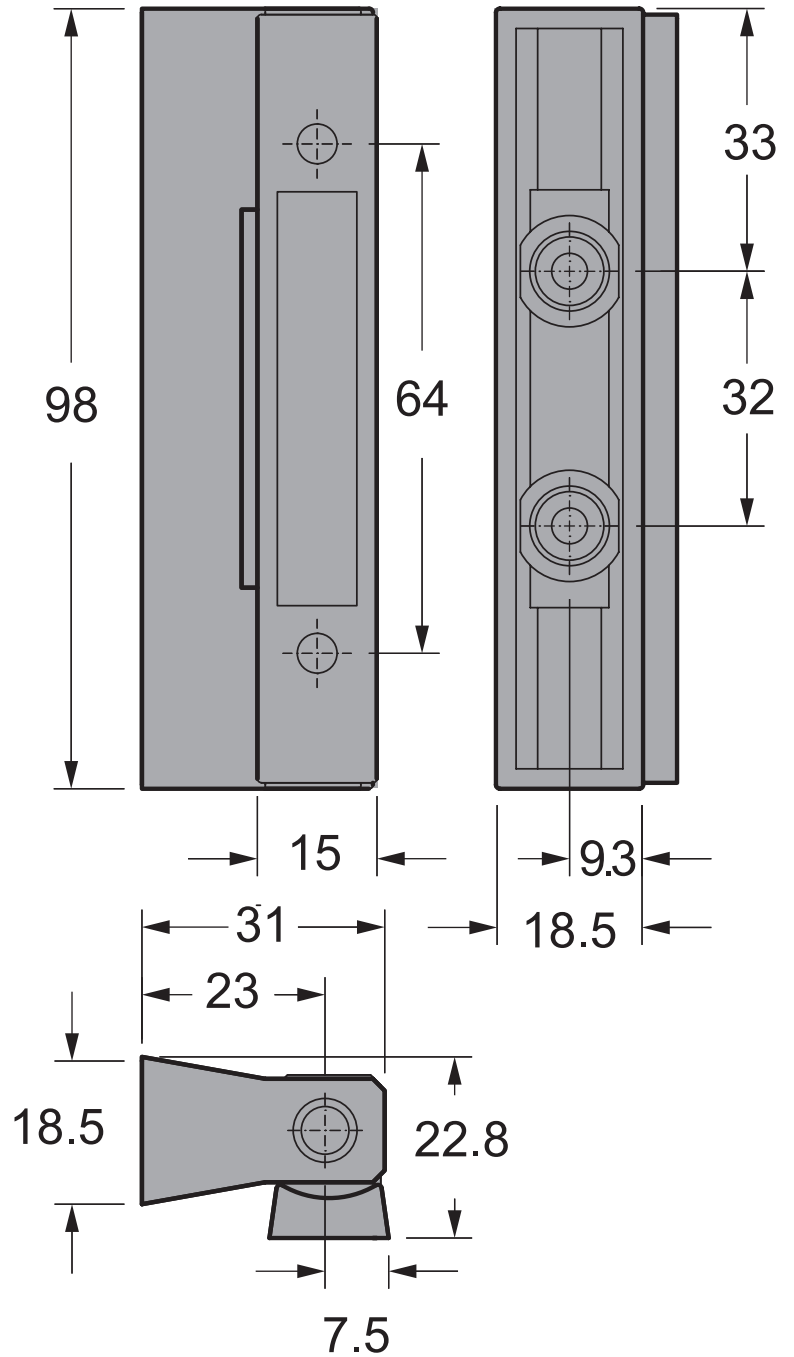

313 P

Bisagra en poliamida negro
Pernio de acero
Peso maximo de puerta: 10 Kgs.

Polyamide black
Steel pin
Maximum door weight: 10 Kgs.