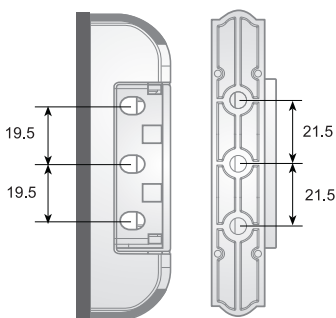

310

Bisagra
Bisagra en zamak 5 cromo brillo
4 Tornillos de Ø 5 mm.
Peso maximo de puerta: 10 Kgs.

Suplemento:
Poliestireno antichoque
altura 5 mm.

Hinge
Zamak 5 chrome plated hinge
4 Screws of Ø 5 mm.
Maximum door weight: 10 Kgs.

Shim:
Antishock polystyrene
5 mm. height

406

Bisagra
Bisagra en zamak 5 cromo brillo
6 Tornillos de Ø 5 mm.
Peso maximo de puerta: 20 Kgs.

Suministrado con suplemento
ABS de 5 mm.

Hinge
Zamak 5 chrome plated hinge
6 Screws of Ø 5 mm.
Maximum door weight: 20 Kgs.

Supplied with ABS shim
5 mm. height

310

Bisagra / Hinge

Modelo Version	Código Code	(mm)	Peso ^(gr.) Weight
310	F10 0339	Poliestireno antichoque altura 5 mm. Antishock polystyrene 5 mm. height.	150

BISAGRA HINGE

406

Bisagra / Hinge

Modelo Version	Código Code	Suplemento Shim (mm)	Peso Weight
406	F10 9800	5 mm.	135 grs.