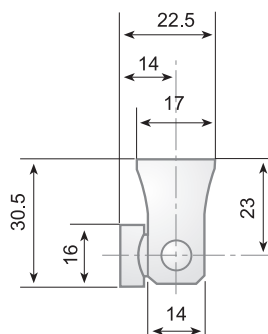

310

Bisagra
Bisagra en zamak 5 cromo brillo
4 Tornillos de Ø 5 mm.
Peso maximo de puerta: 10 Kgs.

Suplemento:
Poliestireno antichoque
altura 5 mm.

Hinge
Zamak 5 chrome plated hinge
4 Screws of Ø 5 mm.
Maximum door weight: 10 Kgs.

Shim:
Antishock polystyrene
5 mm. height

406

Bisagra
Bisagra en zamak 5 cromo brillo
6 Tornillos de Ø 5 mm.
Peso maximo de puerta: 20 Kgs.

Suministrado con suplemento
ABS de 5 mm.

Hinge
Zamak 5 chrome plated hinge
6 Screws of Ø 5 mm.
Maximum door weight: 20 Kgs.

Supplied with ABS shim
5 mm. height

310

Bisagra / Hinge

Modelo Version	Código Code	(mm)	Peso ^(gr.) Weight
310	F10 0339	Poliestireno antichoque altura 5 mm. Antishock polystyrene 5 mm. height.	150

BISAGRA HINGE

406

Bisagra / Hinge

Modelo Version	Código Code	Suplemento Shim (mm)	Peso Weight
406	F10 9800	5 mm.	135 grs.