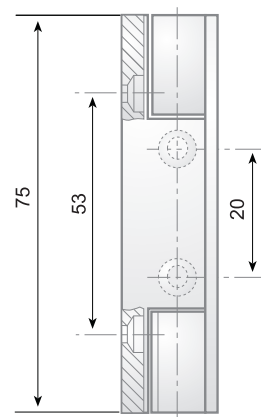

310

Bisagra
Bisagra en zamak 5 cromo brillo
4 Tornillos de Ø 5 mm.
Peso maximo de puerta: 10 Kgs.

Suplemento:
Poliestireno antichoque
altura 5 mm.

Hinge
Zamak 5 chrome plated hinge
4 Screws of Ø 5 mm.
Maximum door weight: 10 Kgs.

Shim:
Antishock polystyrene
5 mm. height

406

Bisagra
Bisagra en zamak 5 cromo brillo
6 Tornillos de Ø 5 mm.
Peso maximo de puerta: 20 Kgs.

Suministrado con suplemento
ABS de 5 mm.

Hinge
Zamak 5 chrome plated hinge
6 Screws of Ø 5 mm.
Maximum door weight: 20 Kgs.

Supplied with ABS shim
5 mm. height

310

Bisagra / Hinge

Modelo Version	Código Code	(mm)	Peso ^(gr.) Weight
310	F10 0339	Poliestireno antichoque altura 5 mm. Antishock polystyrene 5 mm. height.	150

BISAGRA HINGE

406

Bisagra / Hinge

Modelo Version	Código Code	Suplemento Shim (mm)	Peso Weight
406	F10 9800	5 mm.	135 grs.