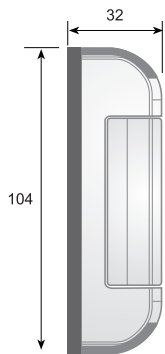

310

Bisagra
Bisagra en zamak 5 cromo brillo
4 Tornillos de Ø 5 mm.
Peso maximo de puerta: 10 Kgs.

Suplemento:
Poliestireno antichoque
altura 5 mm.

Hinge
Zamak 5 chrome plated hinge
4 Screws of Ø 5 mm.
Maximum door weight: 10 Kgs.

Shim:
Antishock polystyrene
5 mm. height

406

Bisagra
Bisagra en zamak 5 cromo brillo
6 Tornillos de Ø 5 mm.
Peso maximo de puerta: 20 Kgs.

Suministrado con suplemento
ABS de 5 mm.

Hinge
Zamak 5 chrome plated hinge
6 Screws of Ø 5 mm.
Maximum door weight: 20 Kgs.

Supplied with ABS shim
5 mm. height

310

Bisagra / Hinge

Modelo Version	Código Code	(mm)	Peso ^(gr.) Weight
310	F10 0339	Poliestireno antichoque altura 5 mm. Antishock polystyrene 5 mm. height.	150

BISAGRA HINGE

406

Bisagra / Hinge

Modelo Version	Código Code	Suplemento Shim (mm)	Peso Weight
406	F10 9800	5 mm.	135 grs.