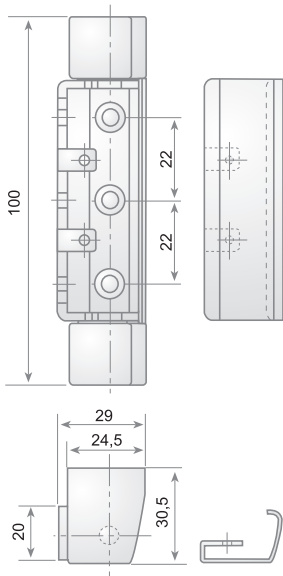

# 625

**Bisagra**  
Bisagra con parte fija en zamak 5  
cromo brillo y la parte móvil  
en acero zincado  
Embelledor en AISI-304 18/8  
5 Tornillos de Ø 5 mm.  
Peso maximo de puerta: 20 Kgs.

Suplemento:  
Poliestireno antichoque  
altura 5 mm.

**Hinge**  
Two parts hinges, zamak 5  
chrome plated fixed one and  
zinc-plated steel mobil one  
Cover AISI-304 18/8  
5 Screws of Ø 5 mm.  
Maximum door weight: 20 Kgs.

Shim:  
Antishock polystyrene  
5 mm. height

## 625

Bisagra / Hinge

Modelo Version	Código Code	Suplemento Shim ( mm )	Peso Weight
625	F10 0089	Poliestireno antichoque altura 5 mm. Antishock polystyrene 5 mm. height.	160 grs.