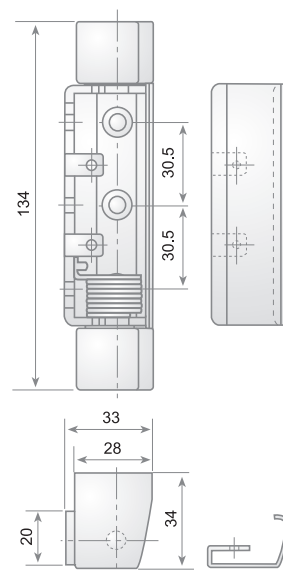

525

Bisagra

Bisagra con parte fija en zamak 5 cromo brillo y la parte móvil en acero zincado
Embelecedor en AISI-304 18/8
6 Tornillos de Ø 5 mm.
Peso maximo de puerta: 30 Kgs.

Suplemento:
Abs color negro
altura 5 mm.

Hinge

Two parts hinges, zamak 5 chrome plated fixed one and zinc-plated steel mobil one
Cover AISI-304 18/8
6 Screws of Ø 5 mm.
Maximum door weight: 30 Kgs.

Shim:
Black colour Abs
5 mm. height

526

Bisagra

Suplemento:
ABS altura 5 mm.

Hinge

Automatic going back spring hinge with two parts hinges, zamak 5 chrome plated fixed one and zinc-plated steel mobil one
Cover AISI-304 18/8
5 Screws of Ø 5 mm.
Maximum door weight: 30 Kgs.

Shim:
ABS 5 mm. height

525 Bisagra / Hinge			
Modelo Version	Código Code	Suplemento Shim (mm)	Peso ^(gr.) Weight
525	F10 0069	ABS 5 mm. ABS 5 mm. height.	230

526 Bisagra / Hinge Con muelle antiretorno with automatic going back spring			
Modelo Version	Código Code	Suplemento Shim (mm)	Peso ^(gr.) Weight
526	F10 0070	ABS 5 mm. ABS 5 mm. height.	240