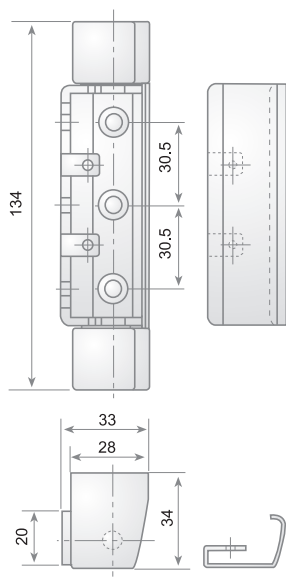

525

Bisagra

Bisagra con parte fija en zamak 5 cromo brillo y la parte móvil en acero zincado
Embelecedor en AISI-304 18/8
6 Tornillos de Ø 5 mm.
Peso maximo de puerta: 30 Kgs.

Suplemento:
Abs color negro
altura 5 mm.

Hinge

Two parts hinges, zamak 5 chrome plated fixed one and zinc-plated steel mobil one
Cover AISI-304 18/8
6 Screws of Ø 5 mm.
Maximum door weight: 30 Kgs.

Shim:
Black colour Abs
5 mm. height

526

Bisagra

Suplemento:
ABS altura 5 mm.

Hinge

Automatic going back spring hinge with two parts hinges, zamak 5 chrome plated fixed one and zinc-plated steel mobil one
Cover AISI-304 18/8
5 Screws of Ø 5 mm.
Maximum door weight: 30 Kgs.

Shim:
ABS 5 mm. height

525 Bisagra / Hinge			
Modelo Version	Código Code	Suplemento Shim (mm)	Peso ^(gr.) Weight
525	F10 0069	ABS 5 mm. ABS 5 mm. height.	230

526 Bisagra / Hinge Con muelle antiretorno with automatic going back spring			
Modelo Version	Código Code	Suplemento Shim (mm)	Peso ^(gr.) Weight
526	F10 0070	ABS 5 mm. ABS 5 mm. height.	240