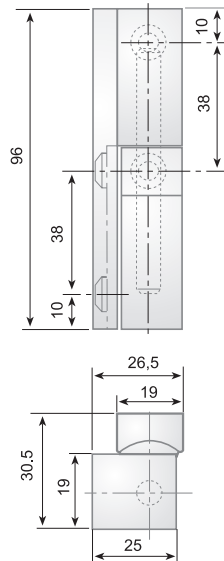

306

Bisagra
Bisagra en zamak 5 cromo brillo
4 Tornillos de Ø 5 mm.
Peso maximo de puerta: 15 Kgs.

Hinge
Zamak 5 chrome plated hinge
4 Screws of Ø 5 mm.
Maximum door weight: 15 Kgs.

Suplemento:
Poliestireno antichoque
altura 10 mm.

Shim:
Antishock polystyrene
10 mm. height

306/5

Bisagra
Bisagra en zamak 5 cromo brillo
4 Tornillos de Ø 5 mm.
Peso maximo de puerta: 15 Kgs.

Hinge
Zamak 5 chrome plated hinge
4 Screws of Ø 5 mm.
Maximum door weight: 15 Kgs.

Suplemento:
Poliestireno antichoque
altura 10 mm.

Shim:
Antishock polystyrene
10 mm. height

306

Bisagra / Hinge

Modelo Version	Código Code	Suplemento Shim (mm)	Peso ^(gr.) Weight
306	F10 0049	Poliestireno antichoque altura 10 mm. Antishock polystyrene 10mm. height.	240

306/5

Bisagra / Hinge

Modelo Version	Código Code	Suplemento Shim (mm)	Peso ^(gr.) Weight
306/5	F10 0050	Poliestireno antichoque altura 10 mm. Antishock polystyrene 10mm. height.	225