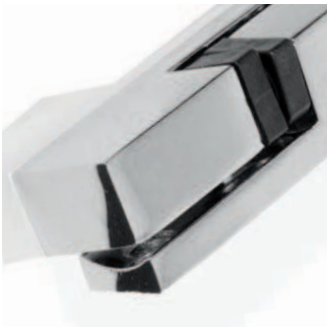

306

Bisagra
Bisagra en zamak 5 cromo brillo
4 Tornillos de Ø 5 mm.
Peso maximo de puerta: 15 Kgs.

Hinge
Zamak 5 chrome plated hinge
4 Screws of Ø 5 mm.
Maximum door weight: 15 Kgs.

Suplemento:
Poliestireno antichoque
altura 10 mm.

Shim:
Antishock polystyrene
10 mm. height

306/5

Bisagra
Bisagra en zamak 5 cromo brillo
4 Tornillos de Ø 5 mm.
Peso maximo de puerta: 15 Kgs.

Hinge
Zamak 5 chrome plated hinge
4 Screws of Ø 5 mm.
Maximum door weight: 15 Kgs.

Suplemento:
Poliestireno antichoque
altura 10 mm.

Shim:
Antishock polystyrene
10 mm. height

306

Bisagra / Hinge

Modelo Version	Código Code	Suplemento Shim (mm)	Peso ^(gr.) Weight
306	F10 0049	Poliestireno antichoque altura 10 mm. Antishock polystyrene 10mm. height.	240

306/5

Bisagra / Hinge

Modelo Version	Código Code	Suplemento Shim (mm)	Peso ^(gr.) Weight
306/5	F10 0050	Poliestireno antichoque altura 10 mm. Antishock polystyrene 10mm. height.	225