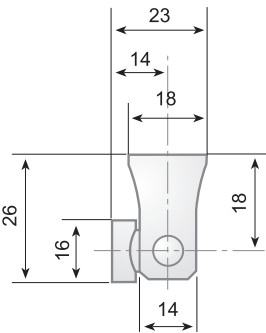

300

Bisagra
Bisagra en zamak 5 cromo brillo
4 Tornillos de Ø 5 mm.
Peso maximo de puerta: 15 Kgs.

Hinge
Zamak 5 chrome plated hinge
4 Screws of Ø 5 mm.
Maximum door weight: 15 Kgs.

Suplemento:
Poliestireno antichoque
altura 5-7-10 mm.

Shim:
Antishock polystyrene
5-7-10 mm. height

300 PV

Bisagra
Bisagra con la parte fija en
Zamak 5 cromo brillo
y parte móvil en poliamida negro
4 Tornillos de Ø 5 mm.
Peso maximo de puerta: 10 Kgs.

Hinge
Two parts hinge, zamak 5chrome
fixed one and black polyamide
4 Screws of Ø 5 mm.
Maximum door weight: 10 Kgs.

Suplemento:
Poliestireno antichoque
altura 5-7-10 mm.

Shim:
Antishock polystyrene
5-7-10 mm. height

300

Bisagra / Hinge

Modelo Version	Código Code	Suplemento Shim (mm)	Peso ^(gr.) Weight
300	F10 0041	Poliestireno antichoque altura 5-7-10 mm. Antishock polystyrene 5-7-10 mm. height.	186

BISAGRA HINGE

300 PV

Bisagra / Hinge

Modelo Version	Código Code	Suplemento Shim (mm)	Peso ^(gr.) Weight
300 PV	F10 0042	Poliestireno antichoque altura 5-7-10 mm. Antishock polystyrene 5-7-10 mm. height.	140