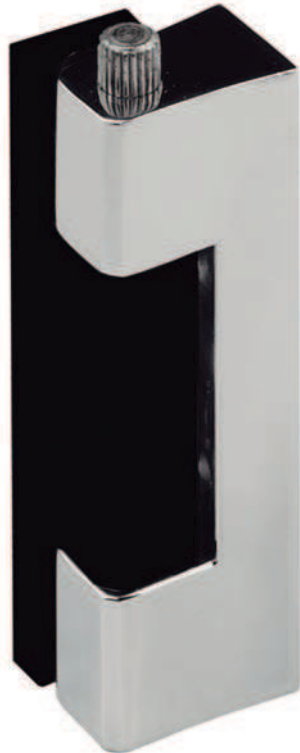

300

Bisagra
Bisagra en zamak 5 cromo brillo
4 Tornillos de Ø 5 mm.
Peso maximo de puerta: 15 Kgs.

Hinge
Zamak 5 chrome plated hinge
4 Screws of Ø 5 mm.
Maximum door weight: 15 Kgs.

Suplemento:
Poliestireno antichoque
altura 5-7-10 mm.

Shim:
Antishock polystyrene
5-7-10 mm. height

300 PV

Bisagra
Bisagra con la parte fija en
Zamak 5 cromo brillo
y parte móvil en poliamida negro
4 Tornillos de Ø 5 mm.
Peso maximo de puerta: 10 Kgs.

Hinge
Two parts hinge, zamak 5chrome
fixed one and black polyamide
4 Screws of Ø 5 mm.
Maximum door weight: 10 Kgs.

Suplemento:
Poliestireno antichoque
altura 5-7-10 mm.

Shim:
Antishock polystyrene
5-7-10 mm. height

300

Bisagra / Hinge

Modelo Version	Código Code	Suplemento Shim (mm)	Peso ^(gr.) Weight
300	F10 0041	Poliestireno antichoque altura 5-7-10 mm. Antishock polystyrene 5-7-10 mm. height.	186