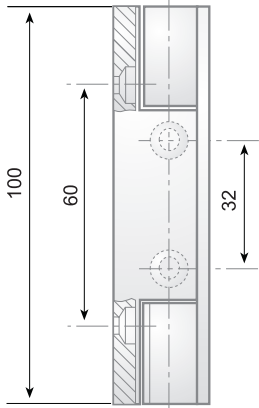

300

Bisagra
Bisagra en zamak 5 cromo brillo
4 Tornillos de Ø 5 mm.
Peso maximo de puerta: 15 Kgs.

Hinge
Zamak 5 chrome plated hinge
4 Screws of Ø 5 mm.
Maximum door weight: 15 Kgs.

Suplemento:
Poliestireno antichoque
altura 5-7-10 mm.

Shim:
Antishock polystyrene
5-7-10 mm. height

300 PV

Bisagra
Bisagra con la parte fija en
Zamak 5 cromo brillo
y parte móvil en poliamida negro
4 Tornillos de Ø 5 mm.
Peso maximo de puerta: 10 Kgs.

Hinge
Two parts hinge, zamak 5chrome
fixed one and black polyamide
4 Screws of Ø 5 mm.
Maximum door weight: 10 Kgs.

Suplemento:
Poliestireno antichoque
altura 5-7-10 mm.

Shim:
Antishock polystyrene
5-7-10 mm. height

300

Bisagra / Hinge

Modelo Version	Código Code	Suplemento Shim (mm)	Peso ^(gr.) Weight
300	F10 0041	Poliestireno antichoque altura 5-7-10 mm. Antishock polystyrene 5-7-10 mm. height.	186

BISAGRA HINGE

300 PV

Bisagra / Hinge

Modelo Version	Código Code	Suplemento Shim (mm)	Peso ^(gr.) Weight
300 PV	F10 0042	Poliestireno antichoque altura 5-7-10 mm. Antishock polystyrene 5-7-10 mm. height.	140