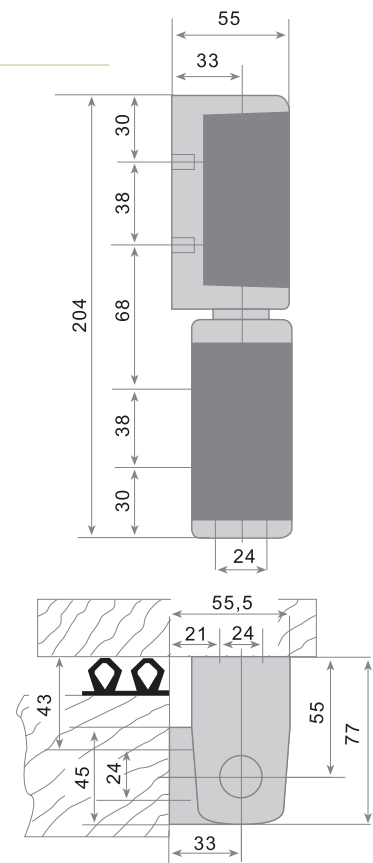

BISAGRA 980-981 HINGE

Fabricada en composite gris
 Casquillos en poliamida 6.6
 Embellecedor en ABS
 Fijación invisible con la puerta cerrada
 Intercambiable derecha e izquierda
 Peso máximo de puerta: 80 kg.
 8 Tornillos de Ø 6 mm.

Grey composite hinge
 6.6 Polyamide bushings
 ABS Cover
 Invisible fixing when the door is closed.
 Interchangeable for left and right hand doors
 Maximum door weight: 80 Kgs
 8 Screws of Ø 6 mm.

980 Sin Rampa Without ramp

Modelo Version	Código Code	Acabado Finished	Peso Weight
980	F10 5472	Pasador ferrítico Ferrous pin	460 grs.
980-HP	F10 5473	Pasador Inox. Stainless steel pin	460 grs.

981 Con Rampa With ramp

Modelo Version	Código Code	Acabado Finished	Peso Weight
981	F10 5474	Pasador ferrítico Ferrous pin	460 grs.
981-HP	F10 5475	Pasador Inox. Stainless steel pin	460 grs.