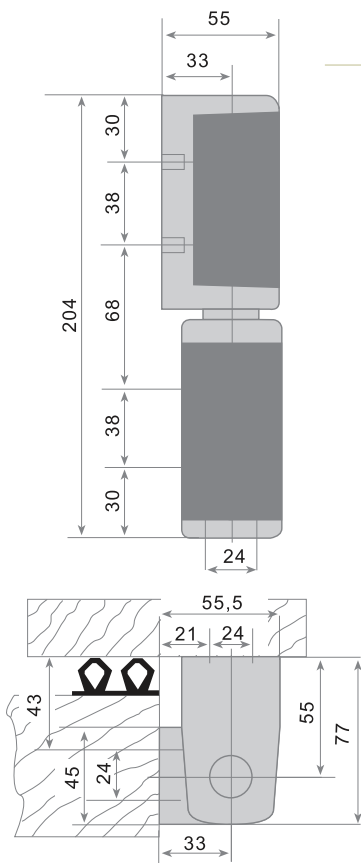

BISAGRA 980-981 HINGE

Fabricada en composite gris
 Casquillos en poliamida 6.6
 Embellecedor en ABS
 Fijación invisible con la puerta cerrada
 Intercambiable derecha e izquierda
 Peso máximo de puerta: 80 kg.
 8 Tornillos de Ø 6 mm.

Grey composite hinge
 6.6 Polyamide bushings
 ABS Cover
 Invisible fixing when the door is closed.
 Interchangeable for left and right hand doors
 Maximum door weight: 80 Kgs
 8 Screws of Ø 6 mm.

980 Sin Rampa Without ramp

Modelo Version	Código Code	Acabado Finished	Peso Weight
980	F10 5472	Pasador ferrítico Ferrous pin	460 grs.
980-HP	F10 5473	Pasador Inox. Stainless steel pin	460 grs.

981 Con Rampa With ramp

Modelo Version	Código Code	Acabado Finished	Peso Weight
981	F10 5474	Pasador ferrítico Ferrous pin	460 grs.
981-HP	F10 5475	Pasador Inox. Stainless steel pin	460 grs.