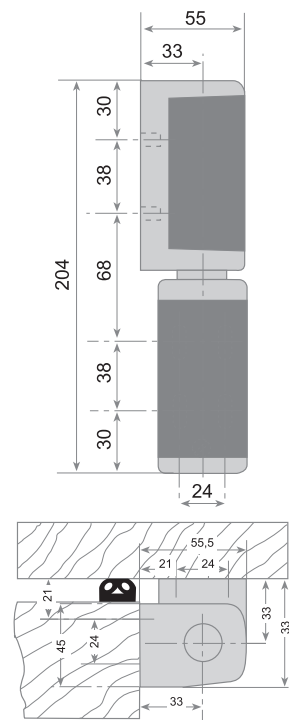

# BISAGRA 982-983 HINGE

Fabricada en composite gris  
 Casquillos en poliamida 6.6  
 Embellecedor en ABS  
 Fijación invisible con la puerta cerrada  
 Intercambiable derecha e izquierda  
 Peso máximo de puerta: 80 kg.  
 8 Tornillos de Ø 6 mm.

Grey composite hinge  
 6.6 Polyamide bushings  
 ABS Cover  
 Invisible fixing when the door is closed.  
 Interchangeable for left and right hand doors  
 Maximum door weight: 80 Kgs  
 8 Screws of Ø 6 mm.

## 982 Sin Rampa Without ramp

Modelo Version	Código Code	Acabado Finished	Peso Weight
982	F10 5480	Pasador ferrítico Ferrous pin	360 grs.
982-HP	F10 5481	Pasador Inox. Stainless steel pin	360 grs.

## 983 Con Rampa With ramp

Modelo Version	Código Code	Modelo Version	Código Code	Acabado Finished	Peso Weight
Izquierda Left	Left	Derecha Right	Right		
983-I	F10 4093	983-D	F10 5482	Pasador ferrítico Ferrous pin	360 grs.
983-I-HP	F10 4084	983-D-HP	F10 5484	Pasador Inox. Stainless steel pin	360 grs.