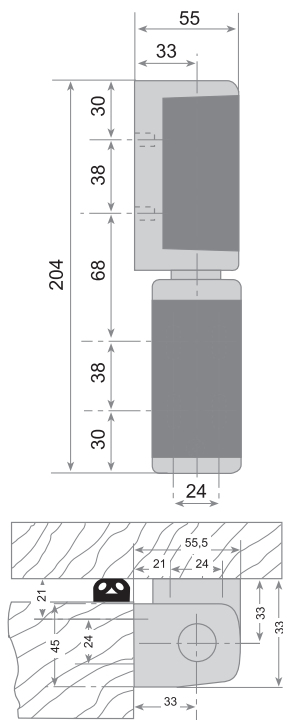

# BISAGRA 982-983 HINGE

Fabricada en composite gris  
 Casquillos en poliamida 6.6  
 Embellecedor en ABS  
 Fijación invisible con la puerta cerrada  
 Intercambiable derecha e izquierda  
 Peso máximo de puerta: 80 kg.  
 8 Tornillos de Ø 6 mm.

Grey composite hinge  
 6.6 Polyamide bushings  
 ABS Cover  
 Invisible fixing when the door is closed.  
 Interchangeable for left and right hand doors  
 Maximum door weight: 80 Kgs  
 8 Screws of Ø 6 mm.

## 982 Sin Rampa Without ramp

Modelo Version	Código Code	Acabado Finished	Peso Weight
982	F10 5480	Pasador ferrítico Ferrous pin	360 grs.
982-HP	F10 5481	Pasador Inox. Stainless steel pin	360 grs.

## 983 Con Rampa With ramp

Modelo Version	Código Code	Modelo Version	Código Code	Acabado Finished	Peso Weight
Izquierda Left	Left	Derecha Right	Right		
983-I	F10 4093	983-D	F10 5482	Pasador ferrítico Ferrous pin	360 grs.
983-I-HP	F10 4084	983-D-HP	F10 5484	Pasador Inox. Stainless steel pin	360 grs.