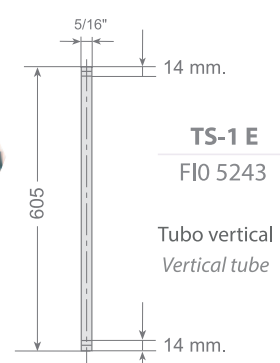

# Recambios Spare parts

**TS**  
FI0 0322  
(Negra / Black)

**SA-PD**  
FI0 4294

**SG-PD**  
FI0 4293

Piña ducha  
Spray valve

**TS-F2** Flexo grifos  
FI0 3095 Faucet hose

Largo / length 95.8 cm.

**TS-G**  
FI0 3094  
(Negra / Black)

**TS-R**  
FI0 3096

**TS-1 MI**  
FI0 5240

AISI 304 18/8  
Muelle Inoxidable  
Stainless steel spring

## RECAMBIOS

| Modelo<br>Version     | Código<br>Code | Peso<br>Weight |
|-----------------------|----------------|----------------|
| TS (Negro / Black )   | FI0 3034       | 464 grs.       |
| TS (Negro / Black )   | FI0 0322       | 28 grs.        |
| SA-PD                 | FI0 4294       | 581 grs.       |
| SG-PD                 | FI0 4293       | 472 grs.       |
| TS-F2                 | FI0 3095       | 476 grs.       |
| TS-G (Negro / Black ) | FI0 3094       | 148 grs.       |
| TS-R                  | FI0 3096       | 55 grs.        |
| TS-1-MI               | FI0 5240       | 662 grs.       |

## SPARE PARTS

| Modelo<br>Version | Código<br>Code | Peso<br>Weight |
|-------------------|----------------|----------------|
| TS-SP             | FI0 3032       | 418 grs.       |
| TS-5              | FI0 3129       | 928 grs.       |
| TS-1 E            | FI0 5243       | 593 grs.       |